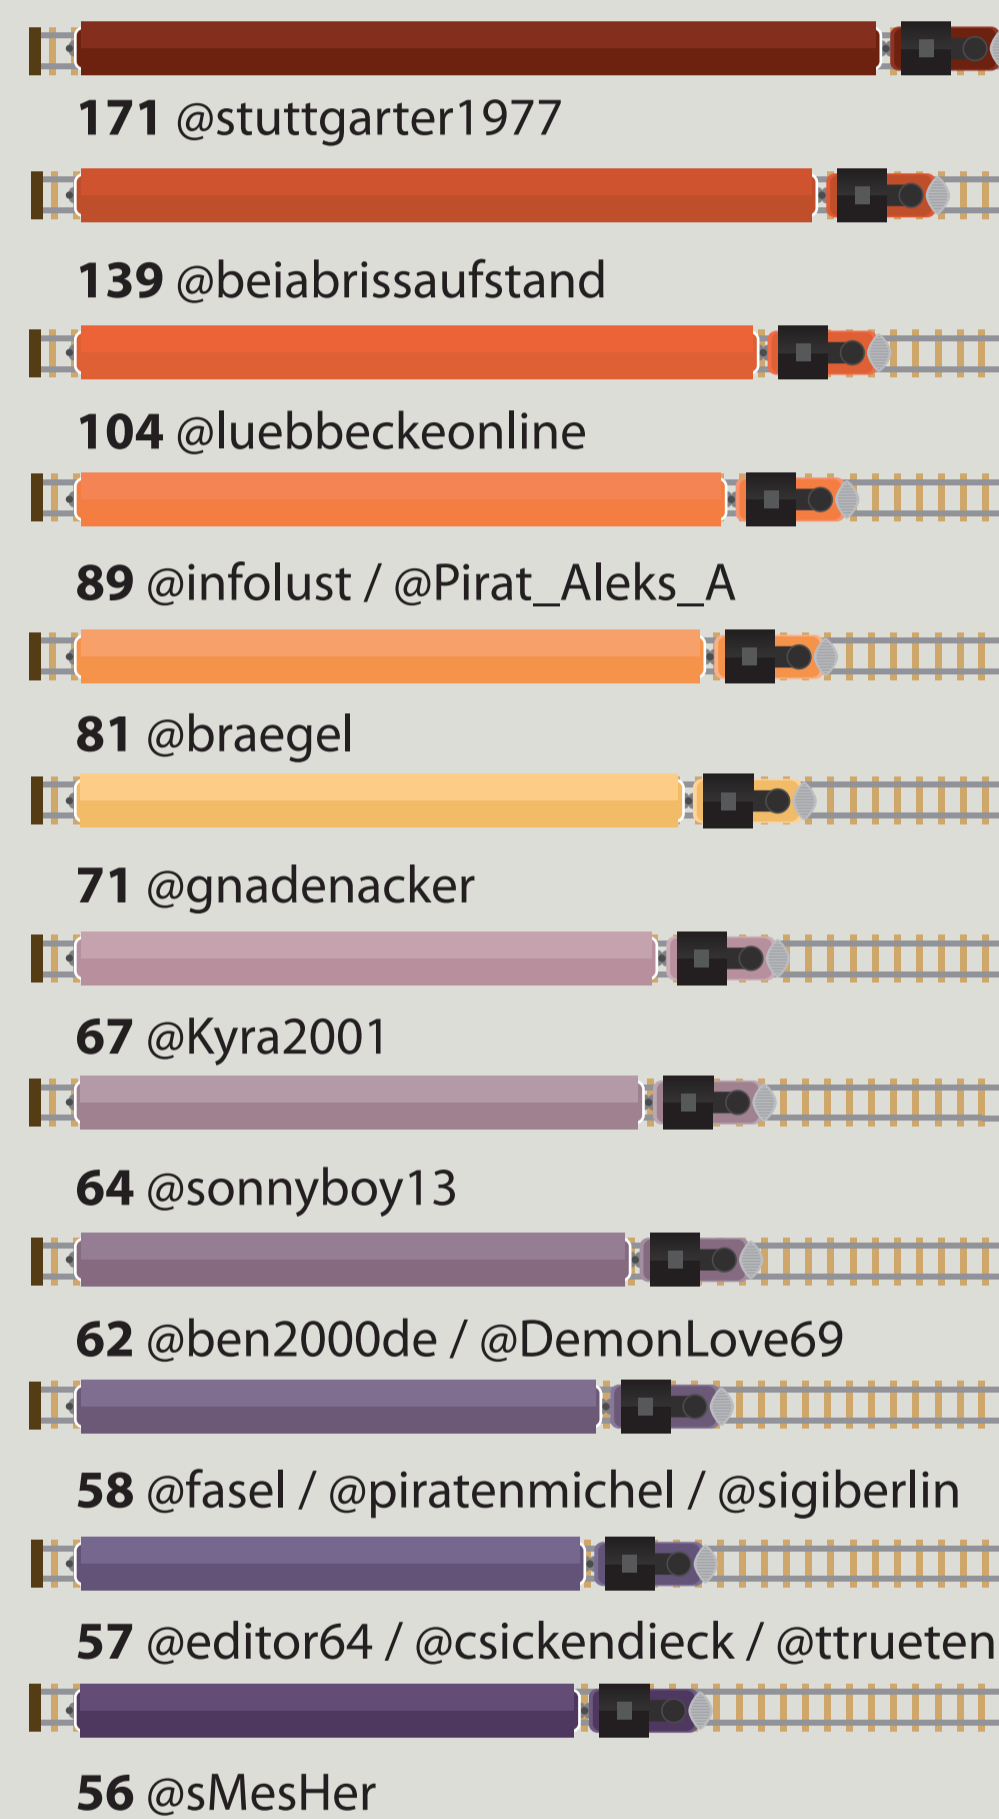

## ***Infografik #S21 TWITTERSTURM***

Am 30.09.2010 stürmte die Diskussion um den neuen Bahnhof in Stuttgart Twitter. Verantwortlich hierfür war der gewaltsame Polizeieinsatz im Schlossgarten, bei dem viele Verletzte zu verzeichnen waren. Die Infografik wertet 16.630 Tweets vom 30.09.2010 aus. Die Infografik erhebt keinerlei Anspruch auf Vollständigkeit aller Tweets.

# #S21 TWITTERSTURM

Am 30.09.2010 stürmte die Diskussion um den neuen Bahnhof in Stuttgart Twitter. Verantwortlich hierfür war der gewaltsame Polizeieinsatz im Schlossgarten, bei dem viele Verletzte zu verzeichnen waren. Die Infografik berücksichtigt 16.630 Tweets vom 30.09.2010. Natürlich erhebt diese Infografik keinerlei Anspruch auf Vollständigkeit aller Tweets.

## TOP 12

Twitter User mit den meisten Tweets.

## UHRZEIT

Verteilung aller Tweets im stündlichen Tagesverlauf des 30.09.2010.