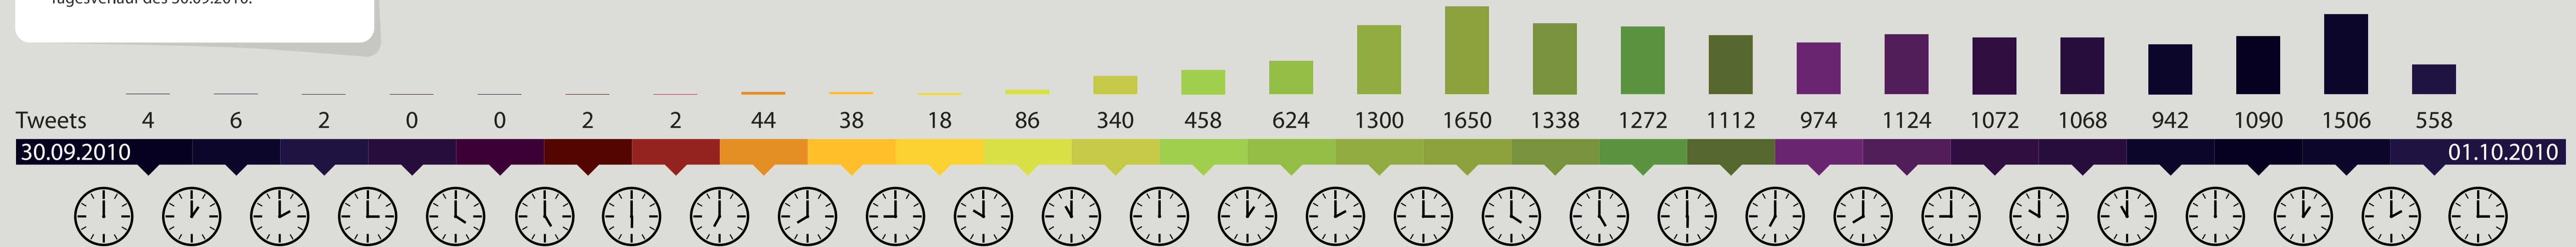

## ***Infografik #S21 TWITTERSTURM***

Am 30.09.2010 stürmte die Diskussion um den neuen Bahnhof in Stuttgart Twitter. Verantwortlich hierfür war der gewaltsame Polizeieinsatz im Schlossgarten, bei dem viele Verletzte zu verzeichnen waren. Die Infografik wertet 16.630 Tweets vom 30.09.2010 aus. Die Infografik erhebt keinerlei Anspruch auf Vollständigkeit aller Tweets.

# #S21 TWITTERSTURM

Am 30.09.2010 stürmte die Diskussion um den neuen Bahnhof in Stuttgart Twitter. Verantwortlich hierfür war der gewaltsame Polizeieinsatz im Schlossgarten, bei dem viele Verletzte zu verzeichnen waren. Die Infografik berücksichtigt 16.630 Tweets vom 30.09.2010. Natürlich erhebt diese Infografik keinerlei Anspruch auf Vollständigkeit aller Tweets.

## UHRZEIT

Verteilung aller Tweets im stündlichen Tagesverlauf des 30.09.2010.